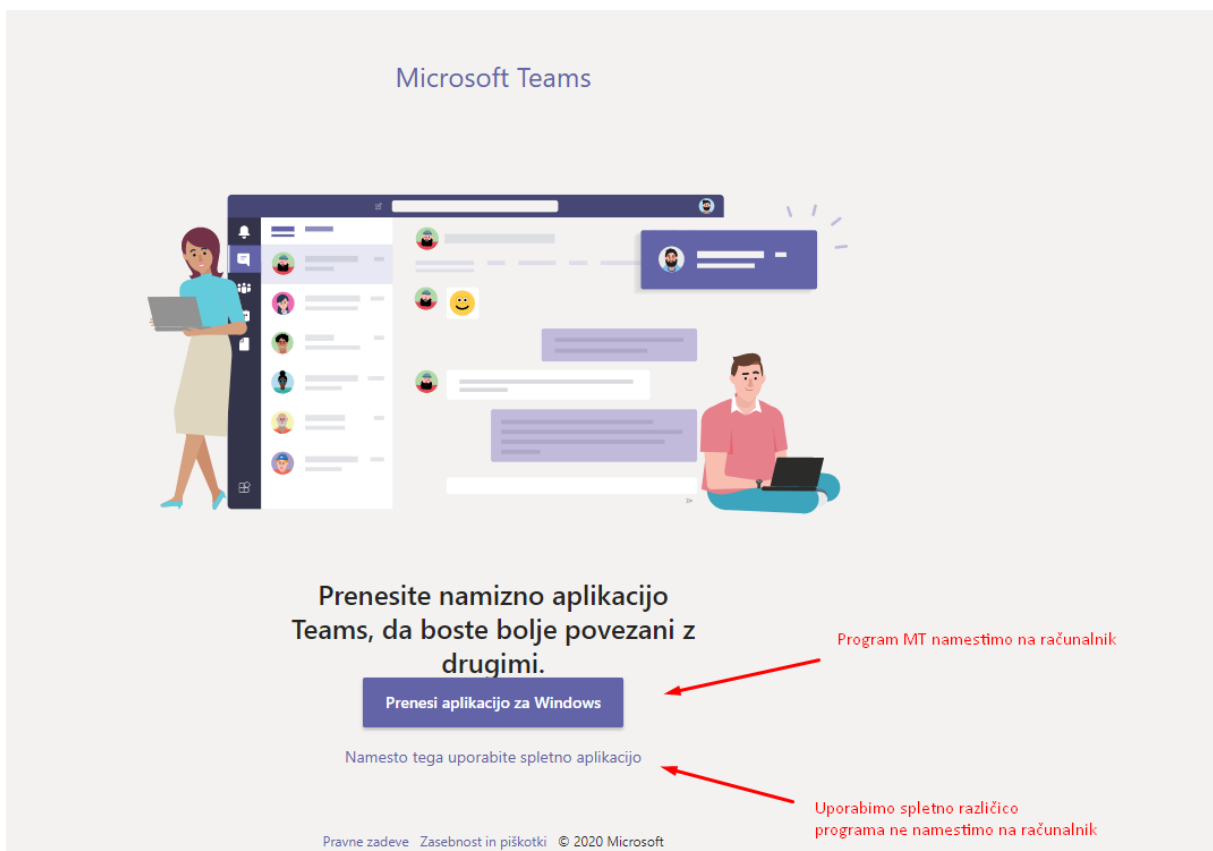

#### Podpora za Microsoft Teams ...

Študenti in starši, izvedite več o aplikaciji Microsoft Teams za ...

Odpre se vam stran vstopna stran za MT. Potrdite gumb »Vpišite se«

The screenshot shows the Microsoft Teams website interface. At the top, there is a navigation bar with the Microsoft logo, 'Microsoft 365', and several dropdown menus: 'Microsoft Teams', 'Funkcije', 'Viri', 'Paketi in cene', and 'Prenesite Teams'. Below the navigation bar, a dark blue banner contains the text: 'Za stranke smo zdaj uvedli funkcije načina »Skupaj« in pogleda velike galerije'. The main content area features the heading 'Microsoft Teams' and the sub-heading 'Več načinov za skupinsko delo.'. At the bottom of this section, there are two buttons: a dark blue button labeled 'Prijavite se za brezplačno različico' and a white button with a blue border labeled 'Vpišite se'. A red arrow points to the 'Vpišite se' button.

## Vpis

ime.priimek@osvelikanedelja.si

---

Nimate računa? [Ustvarite ga.](#)

[Ali ne morete dostopati do svojega računa?](#)

[Možnosti vpisa](#)

Naprej

**Preusmerjamo vas na stran za  
vpis vaše organizacije**

[Prekliči](#)

Odpre se nam okno v katerega se vpišemo z našim AAI računom.

Ko se vpišemo se nam odpre okno v katerem se odločimo ali bomo aplikacijo MT prenesli in namestili na naš računalnik ali bomo uporabili spletno različico programa.