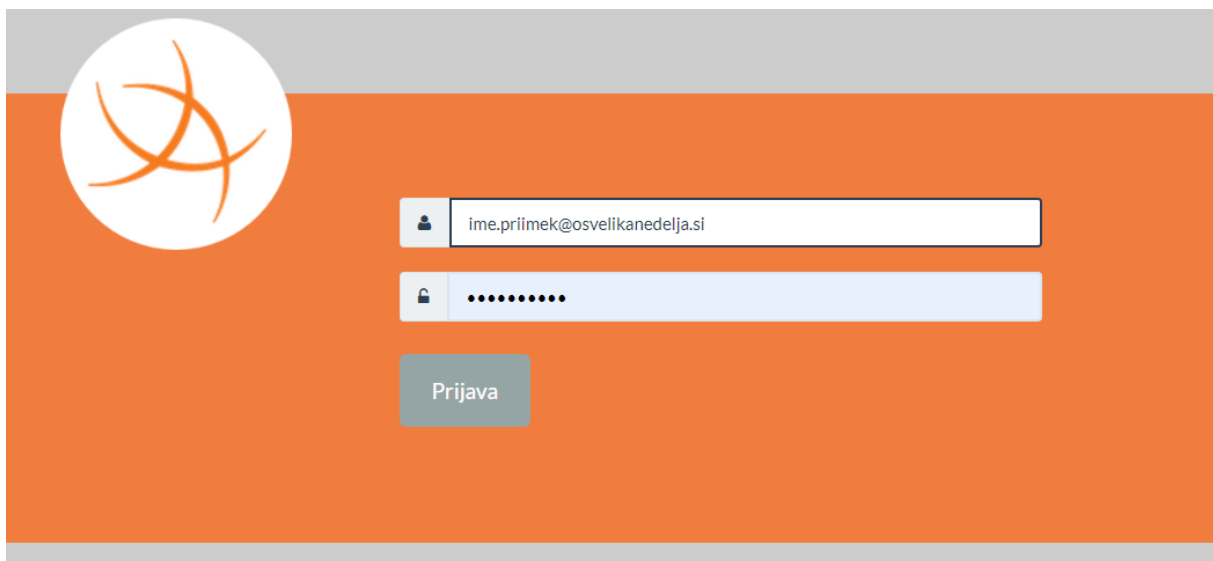

#### Podpora za Microsoft Teams ...

Študenti in starši, izvedite več o aplikaciji Microsoft Teams za ...

Odpre se vam stran vstopna stran za MT. Potrdite gumb »Vpišite se«

The screenshot shows the Microsoft Teams website interface. At the top, there is a navigation bar with the Microsoft logo, 'Microsoft 365', and several dropdown menus: 'Microsoft Teams', 'Funkcije', 'Viri', 'Paketi in cene', and 'Prenesite Teams'. Below the navigation bar, a dark blue banner contains the text: 'Za stranke smo zdaj uvedli funkcije načina »Skupaj« in pogleda velike galerije'. The main content area features the heading 'Microsoft Teams' and the sub-heading 'Več načinov za skupinsko delo.'. At the bottom of this section, there are two buttons: a dark blue button labeled 'Prijavite se za brezplačno različico' and a white button with a blue border labeled 'Vpišite se'. A red arrow points to the 'Vpišite se' button.

## Vpis

ime.priimek@osvelikanedelja.si

---

Nimate računa? [Ustvarite ga.](#)

[Ali ne morete dostopati do svojega računa?](#)

[Možnosti vpisa](#)

Naprej

**Preusmerjamo vas na stran za  
vpis vaše organizacije**

[Prekliči](#)

Odpre se nam okno v katerega se vpišemo z našim AAI računom.

Ko se vpišemo se nam odpre okno v katerem se odločimo ali bomo aplikacijo MT prenesli in namestili na naš računalnik ali bomo uporabili spletno različico programa.

Ko se odločimo na kakšen način bomo vstopili v MT, sem nam aplikacija zažene.